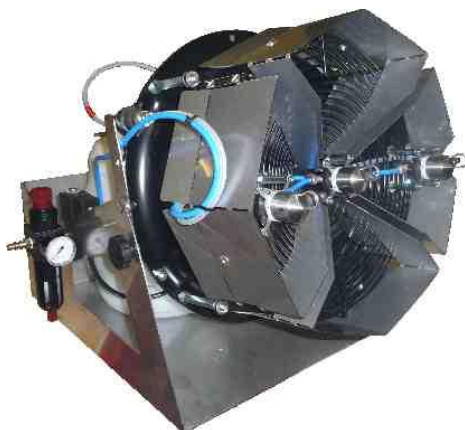

**POTATO COLDFOG RLVM H2 MET STATORWAAIERS
RLVM H2 MET STATORWAAIERS EN TWEE SPOEIERS
VOOR BEWAAR RUIMTEN MET EEN UITWORDP VAN 50 METER.
art nr. 5003117H2 POTATO voor o.a. Tuberprop Ultra 300 | UPL**

COMPRESSOR NODIG (per unit) MINIMAAL 140 LTR/MIN EFFECTIEF
EXCLUSIEF ROERMOTOR
TANK 10 LITER
Maximaal tot 5 liter/uur
PRIJS €2125

**POTATO COLDFOG RLVM H3 MET STATORWAAIERS
RLVM H3 MET STATORWAAIERS EN DRIE SPOEIERS
VOOR BEWAAR RUIMTEN MET EEN UITWORDP VAN 50 METER.
art nr. 5003117H3POTATO ST**

COMPRESSOR NODIG (per unit) MINIMAAL 210 LTR/MIN EFFECTIEF
EXCLUSIEF ROERMOTOR
TANK 10 LITER

Maximaal tot 6 liter/uur
PRIJS €2630,-

SLANGENPOMPJE MET 10 METER AANVOER LEIDING EN KASTJE COLDFOG

INCLUSIEF 10 METER BEKABELING EN SLANG
Opvoerhoogte 10 meter.
Met deksel en vlotter schakelaar.
Gemakkelijk aan te sluiten!
220 volt AC

PRIJS € 850,-