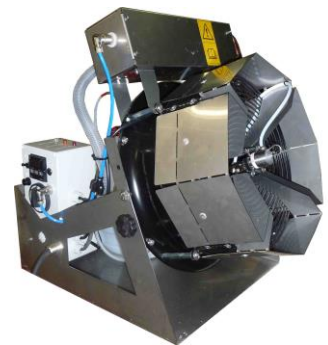

POTATO KIEMREMMER NEVEL APPARATEN

HOTFOG RLVM A1 MET STATORWAAIER EN ÉÉN SPOEIER VOOR AARDAPPEL BEWAAR SCHUREN .

VOOR BEWAAR RUIMTEN MET EEN UITWORDP VAN 50 METER.
VERHITTING VAN LUCHT (500°C) en vloeistof (tot 65/70°C)
art nr. 5002116H1 POTATO

COMPRESSOR NODIG (per unit) MINIMAAL 100 LTR/MIN
EXCLUSIEF ROERMOTOR (GEHEEL TE AUTOMATISEREN).
TANK 10 LITER
Maximaal tot 3 liter/uur
PRIJS €4275,-

RESONATOR COLDFOG RLVM VOOR BEWAAR RUIMTEN MET EEN UITWORDP VAN 30 METER. art nr. 5003117H1 POTATO

COMPRESSOR NODIG MINIMAAL 100 LTR/MIN
TANK 10 LITER
Maximaal 2a 2,5 liter/uur
PRIJS €1535,-

POTATO COLDDFOG RLVM H1 MET STATORWAAIERS VOOR BEWAAR RUIMTEN MET EEN UITWORDP VAN 50 METER. art nr. 5003117H1 POTATO STATOR